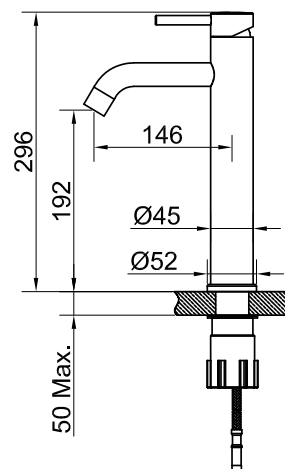

Steel Wave High Shadow

MÅLE

Håndvaskarmatur i rustfrit stål. Stilren model med rund krop og buet tud. Høj model, passer til fritstående sanitet.

Art nr RSK

410018 8277784

Tekniske data:
Hulboring: 35 mm